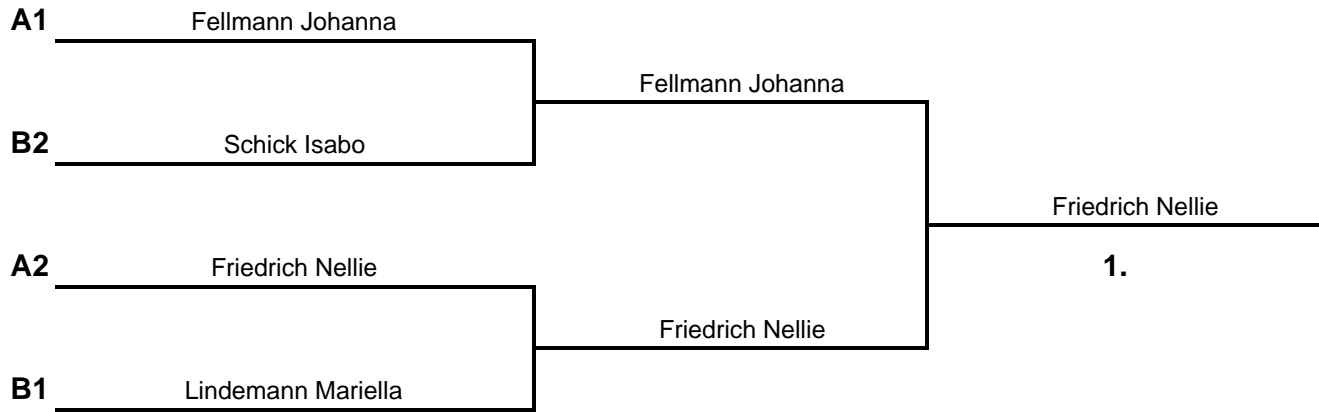

Wettkampfliste (1 - 8 Teilnehmer)

**U12 w
- 30,0 Kg**

Art:	Nord/Würt. EM U12
Ort:	Heubach
Datum:	01.07.2006
Sportl. Leitung:	Detlef Schwertfeger

A	Name, Vorname	Verein	1. Runde			2. Runde			3. Runde			Gesamt Siege	Gesamt UB
			gegen	Sieg	UB	gegen	Sieg	UB	gegen	Sieg	UB		
1	Bühr Pauline	JZ Heubach	3	0	0	7	0	0	5	0	0	0	0
3	Friedrich Nellie	KSV Holzgerlingen	1	1	10	5	1	10	7	0	0	2	20
5	Schmitt Larissa	SV Böblingen	7	0	0	3	0	0	1	1	10	1	10
7	Fellmann Johanna	JC Bietigheim	5	1	10	1	1	10	7	1	10	3	30

1-3, 5-7, 3-5, 1-7, 1-5, 3-7

B	Name, Vorname	Verein	1. Runde			2. Runde			3. Runde			Gesamt Siege	Gesamt UB
			gegen	Sieg	UB	gegen	Sieg	UB	gegen	Sieg	UB		
2	Gründler Sarah	KSV Holzgerlingen	4	0	0	8	1	10	6	0	0	1	10
4	Lindemann Mariella	SV Böblingen	2	1	10	6	1	10	8	1	10	3	30
6	Schick Isabo	JC Bietigheim	8	0	0	4	0	0	2	1	10	1	10
8	Ballreich Anna	TSG Öhringen	6	1	7	2	0	0	4	0	0	1	7

2-4, 6-8, 4-6, 2-8, 2-6, 4-8

1. **Platz**
1. Friedrich Nellie
  2. Fellmann Johanna
  3. Schick Isabo
  3. Lindemann Mariella
  5. Schmitt Larissa
  5. Gründle
  7. Bühr Pauline
  7. Ballreich