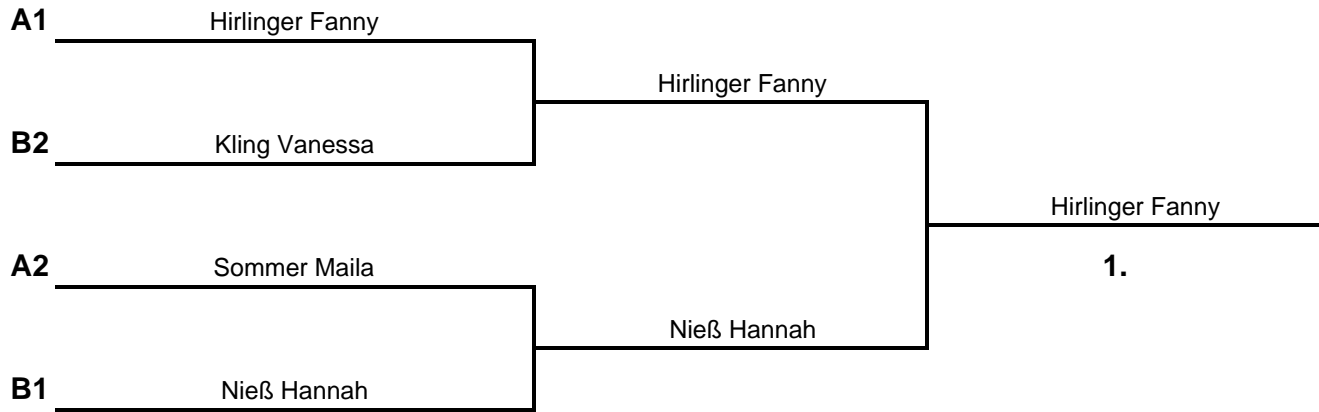

Wettkampfliste (1 - 8 Teilnehmer)

**U12 w
- 28,0 Kg**

Art:	Nord/Würt. EM U12
Ort:	Heubach
Datum:	01.07.2006
Sportl. Leitung:	Detlef Schwertfeger

A	Name, Vorname	Verein	1. Runde			2. Runde			3. Runde			Gesamt	
			gegen	Sieg	UB	gegen	Sieg	UB	gegen	Sieg	UB	Siege	UB
1	Hirlinger Fanny	SV Böblingen	3	1	10	7	1	10	5	1	10	3	30
3	Sommer Maila	JT Steinheim	1	0	0	5	1	10	7	1	10	2	20
5	Schleifer Jana	Judos. Roman Baur	7	0	0	3	0	0	1	0	0	0	0
7	Streich Jasmin	TV Flein	5	1	7	1	0	0	7	0	0	1	7

1-3, 5-7, 3-5, 1-7, 1-5, 3-7

B	Name, Vorname	Verein	1. Runde			2. Runde			3. Runde			Gesamt	
			gegen	Sieg	UB	gegen	Sieg	UB	gegen	Sieg	UB	Siege	UB
2	Nieß Hannah	BSC Wetzgau	4	1	10	8	0	0	6	1	10	2	20
4	Kling Vanessa	JT Steinheim	2	0	0	6	1	10	8	0	0	1	10
6	Günter Hannah	TSV Leinfelden	8	0	0	4	0	0	2	0	0	0	0
8	0		6			2			4			0	0

2-4, 6-8, 4-6, 2-8, 2-6, 4-8

1. **Platz**
1. Hirlinger Fanny
  2. Nieß Hannah
  3. Kling Vanessa
  3. Sommer Maila
  5. Streich Jasmin   Günter Hannah
  7. Schleifer Jana