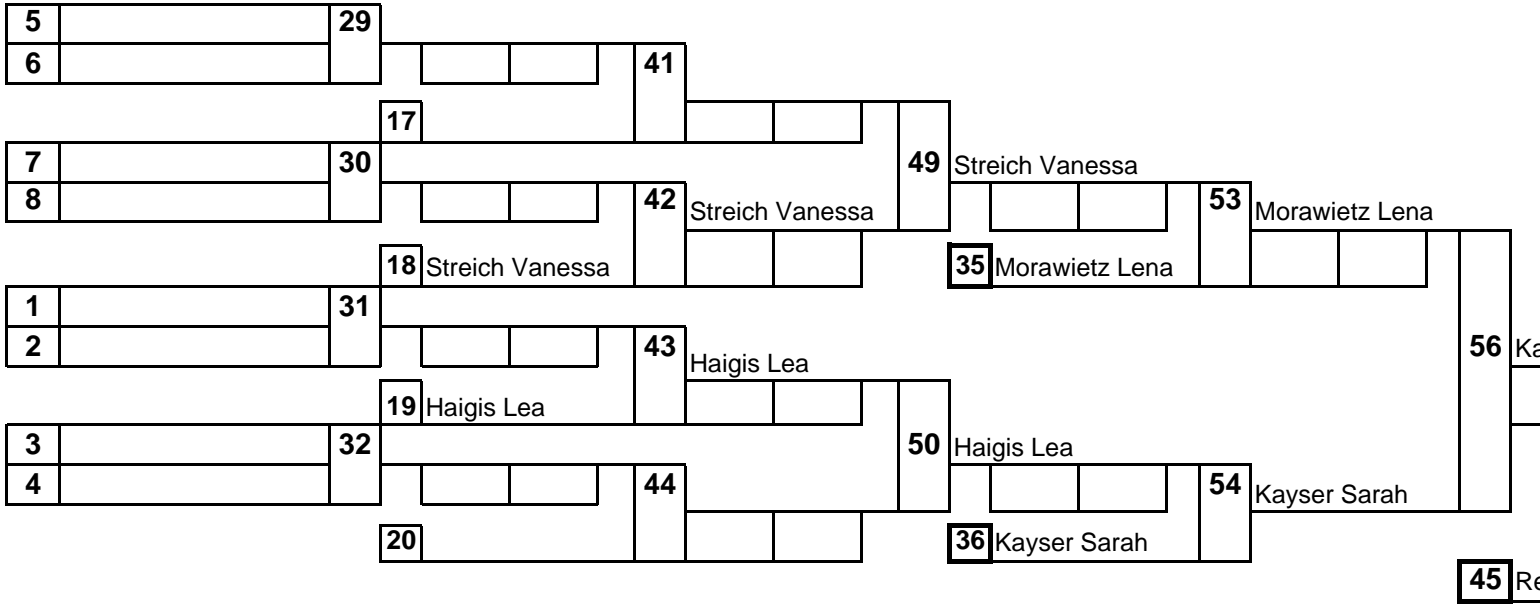

U12 w
- 40,0 kg

Art: Württ. EM U12
 Ort: Heubach
 Datum: 16.10.2005
 Sportl.Leitung: Detlef Schwertfeger

1	Kottmair Carolin	VfL Sindelfingen	1
17		0	
9		0	2
25		0	
5	Streich Vanessa	TV Flein	3
21		0	
13		0	4
29	Schneider Lisa	JSV Tübingen	
3	Reinboth Svenja	KSV Esslingen	5
19		0	
11		0	6
27	Haigis Lea	JSV Tübingen	
7		0	7
23		0	
15		0	8
31	Müller Nadine	KJC Ravensburg	
2	Wegner Meike	VfL Sindelfingen	9
18		0	
10		0	10
26	Badke Sarah	JSV Tübingen	
6	Duschek Nina	MTV Ludwigsburg	11
22		0	
14		0	12
30	Morawietz Lena	JSV Tübingen	
4	Kayser Sarah	KSV Holzgerlingen	13
20		0	
12		0	14
28	Seidl Lisa	TSGV Albershausen	
8		0	15
24		0	
16		0	16
32	Schlichtig Eva	JSV Tübingen	

U12 w
- 40,0 Kg

Pl.	Name
1.	Wegner Meike
2.	Kottmair Carolin
3.	Schlichtig Eva
	Reinboth Svenja

46 Schlichtig Eva

Pl.	Name
5.	Müller Nadine
	Kayser Sarah
7.	Schneider Lisa
	Morawietz Lena

45 Reinboth Svenja