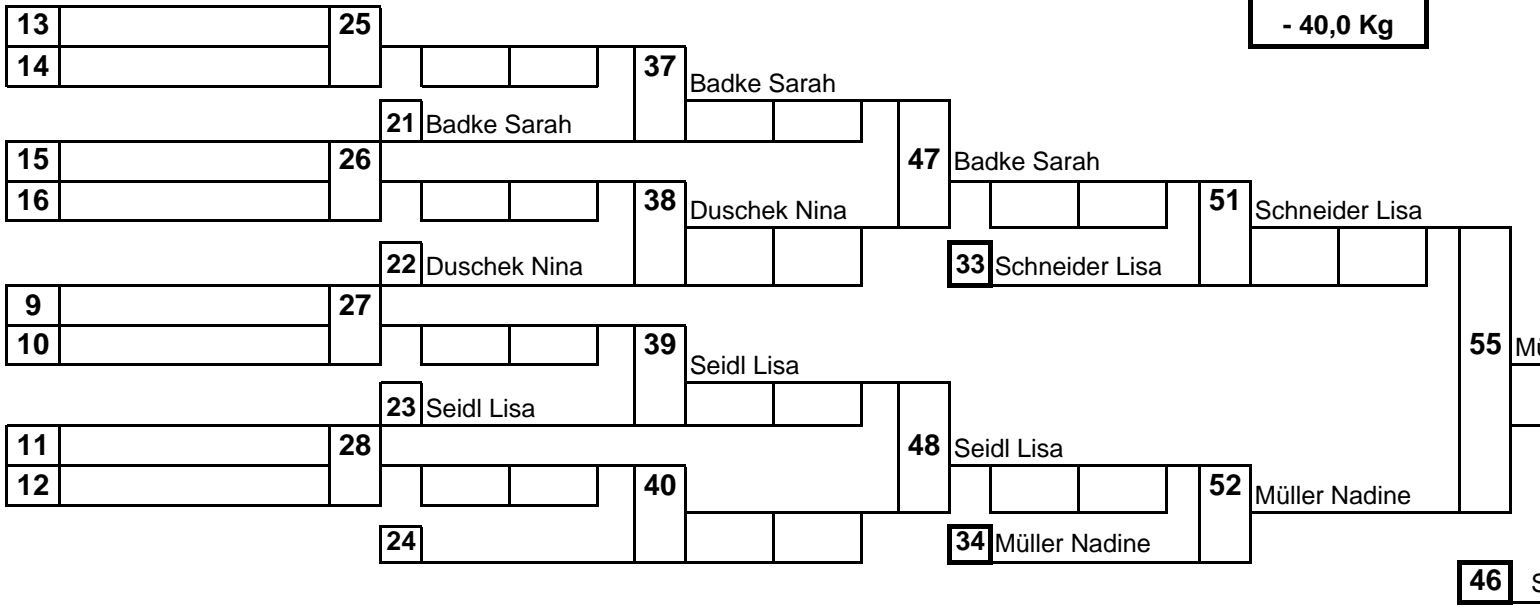

U12 w
- 40,0 kg

Art: Württ. EM U12
 Ort: Heubach
 Datum: 16.10.2005
 Sportl.Leitung: Detlef Schwertfeger

1	Kottmair Carolin	VfL Sindelfingen	1
17		0	
9		0	2
25		0	
5	Streich Vanessa	TV Flein	3
21		0	
13		0	4
29	Schneider Lisa	JSV Tübingen	
3	Reinboth Svenja	KSV Esslingen	5
19		0	
11		0	6
27	Haigis Lea	JSV Tübingen	
7		0	7
23		0	
15		0	8
31	Müller Nadine	KJC Ravensburg	
2	Wegner Meike	VfL Sindelfingen	9
18		0	
10		0	10
26	Badke Sarah	JSV Tübingen	
6	Duschek Nina	MTV Ludwigsburg	11
22		0	
14		0	12
30	Morawietz Lena	JSV Tübingen	
4	Kayser Sarah	KSV Holzgerlingen	13
20		0	
12		0	14
28	Seidl Lisa	TSGV Albershausen	
8		0	15
24		0	
16		0	16
32	Schlichtig Eva	JSV Tübingen	

U12 w
- 40,0 Kg

Pl.	Name
1.	Wegner Meike
2.	Kottmair Carolin
3.	Schlichtig Eva
	Reinboth Svenja

46 Schlichtig Eva

Pl.	Name
5.	Müller Nadine
	Kayser Sarah
7.	Schneider Lisa
	Morawietz Lena

45 Reinboth Svenja