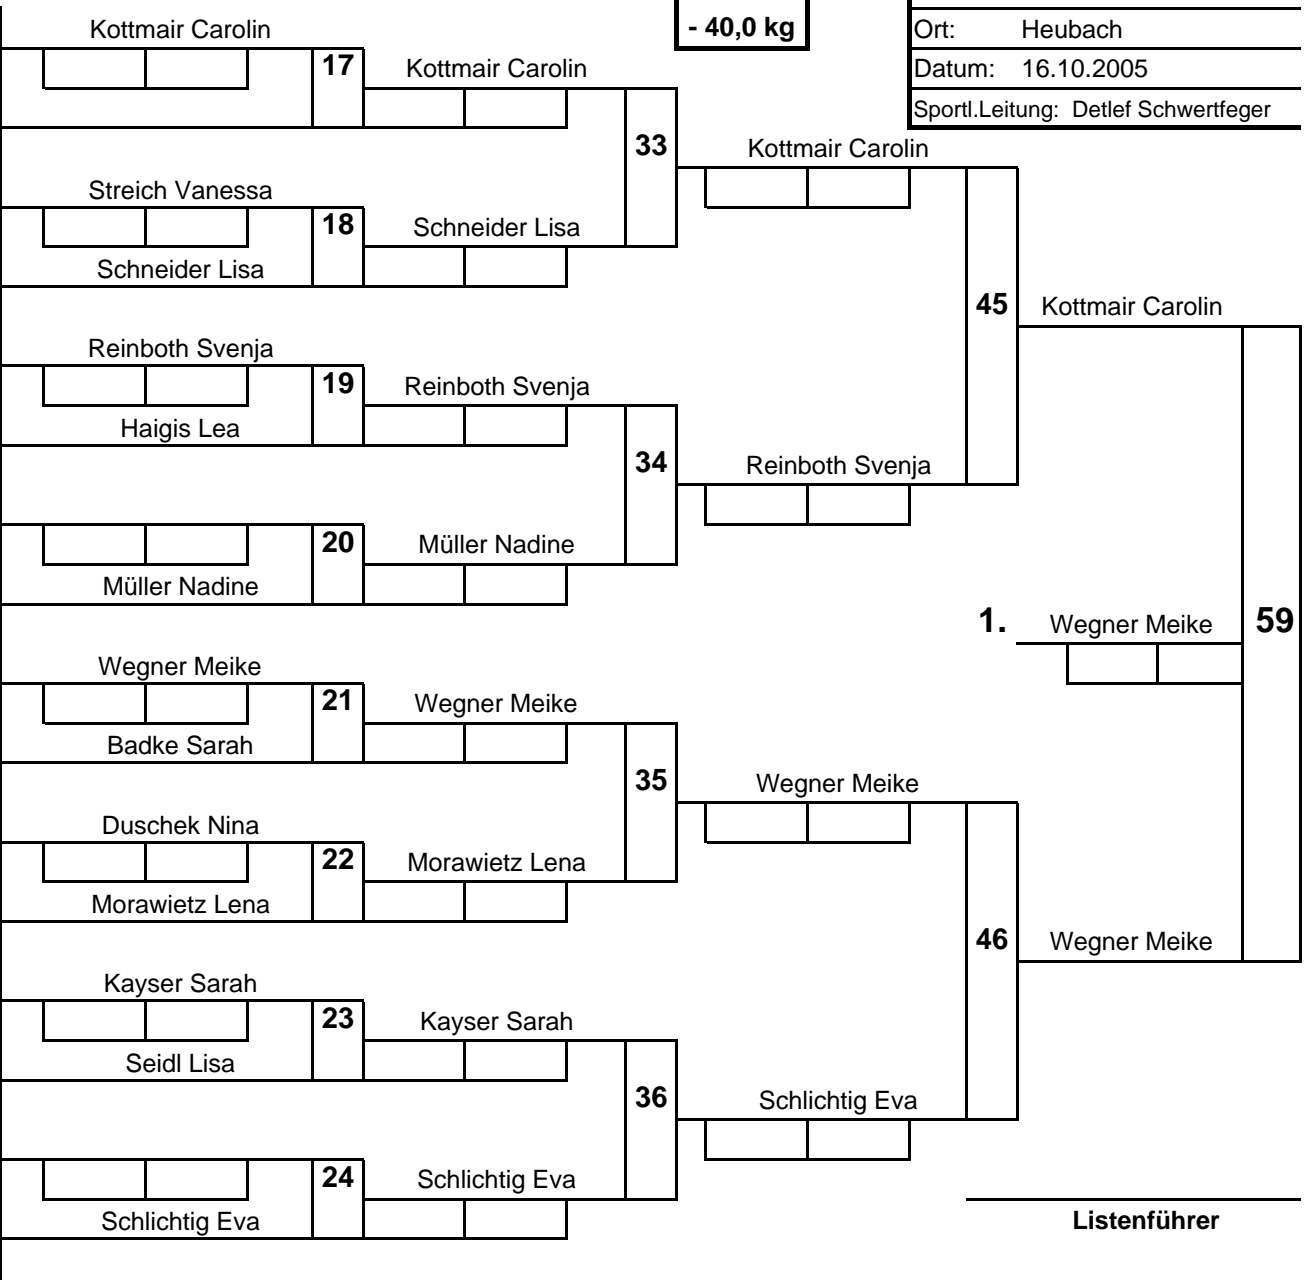

U12 w
- 40,0 kg

Art: Württ. EM U12
 Ort: Heubach
 Datum: 16.10.2005
 Sportl.Leitung: Detlef Schwertfeger

1	Kottmair Carolin	VfL Sindelfingen	1
17		0	
9		0	2
25		0	
5	Streich Vanessa	TV Flein	3
21		0	
13		0	4
29	Schneider Lisa	JSV Tübingen	
3	Reinboth Svenja	KSV Esslingen	5
19		0	
11		0	6
27	Haigis Lea	JSV Tübingen	
7		0	7
23		0	
15		0	8
31	Müller Nadine	KJC Ravensburg	
2	Wegner Meike	VfL Sindelfingen	9
18		0	
10		0	10
26	Badke Sarah	JSV Tübingen	
6	Duschek Nina	MTV Ludwigsburg	11
22		0	
14		0	12
30	Morawietz Lena	JSV Tübingen	
4	Kayser Sarah	KSV Holzgerlingen	13
20		0	
12		0	14
28	Seidl Lisa	TSGV Albershausen	
8		0	15
24		0	
16		0	16
32	Schlichtig Eva	JSV Tübingen	

U12 w
- 40,0 Kg

Pl.	Name
1.	Wegner Meike
2.	Kottmair Carolin
3.	Schlichtig Eva
	Reinboth Svenja

46 Schlichtig Eva

Pl.	Name
5.	Müller Nadine
	Kayser Sarah
7.	Schneider Lisa
	Morawietz Lena

45 Reinboth Svenja