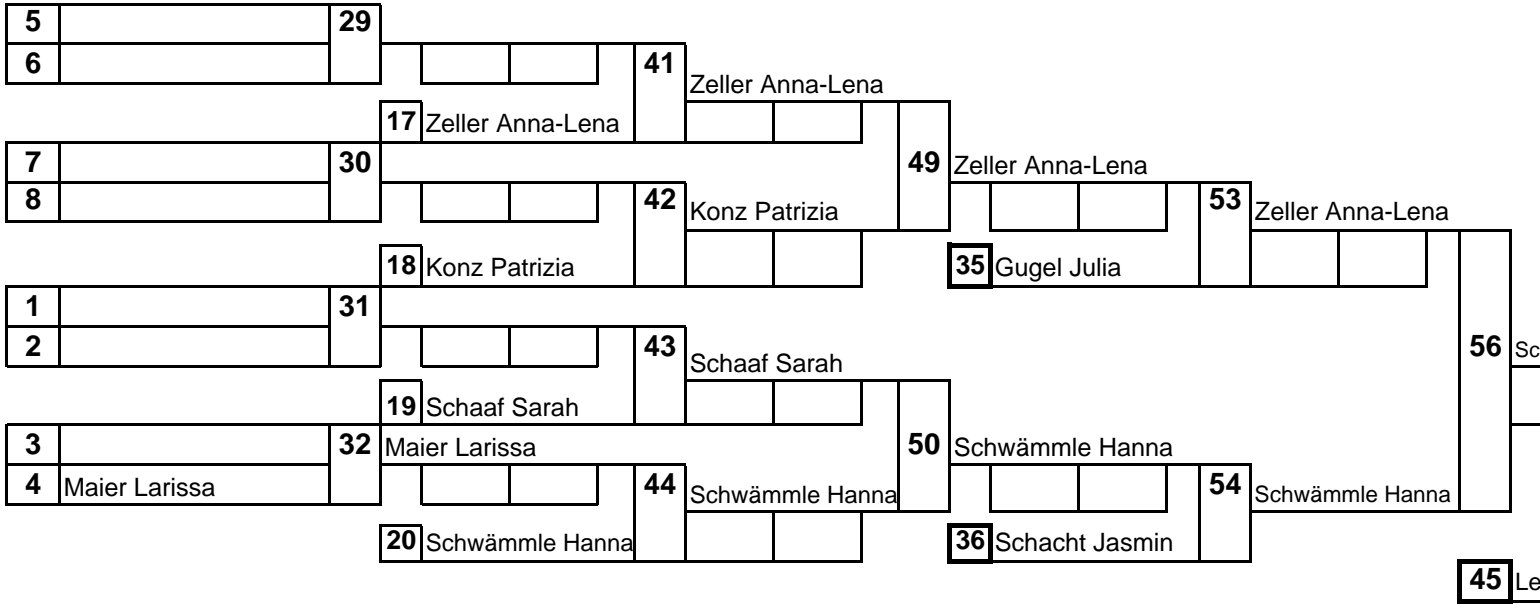

U12 w
- 33,0 kg

Art: Württ. EM U12
 Ort: Heubach
 Datum: 16.10.2005
 Sportl.Leitung: Detlef Schwertfeger

1	Sommer Alessa	SV Winnenden	1
17		0	
9		0	
25	Zeller Anna-Lena	JSV Tübingen	2
5	Konz Patrizia	SV Böblingen	3
21		0	
13	Maier Larissa	SS Kustusch	4
29	Kühnrich Lena	FA Göppingen	4
3	Schaaf Sarah	KSV Esslingen	5
19		0	
11		0	
27	Lehmann Pauline	JSV Tübingen	6
7	Wörner Larissa	TV Flein	7
23		0	
15		0	
31	Schwämmle Hanna	JSV Tübingen	8
2	Maier Simone	SV Fellbach	9
18		0	
10	Dürr Sina	TSGV Albershausen	10
26	Martin Madeleine	TV Rottenburg	10
6	Darellas Katherina	TSV Rohr	11
22		0	
14		0	
30	Gugel Julia	JSV Tübingen	12
4	Rieger Sonja	TSG Backnang	13
20		0	
12		0	
28	Schacht Jasmin	JC Weingarten	14
8	Kunze Rebecca	VfL Sindelfingen	15
24		0	
16		0	
32	Cevik Kevser	SS Kustusch	16

U12 w
- 33,0 Kg

Pl.	Name
1.	Sommer Alessa
2.	Maier Simone
3.	Cevik Kevser
	Schwämmle Hanna

Pl.	Name
5.	Kühnrich Lena
	Lehmann Pauline
7.	Rieger Sonja
	Zeller Anna-Lena