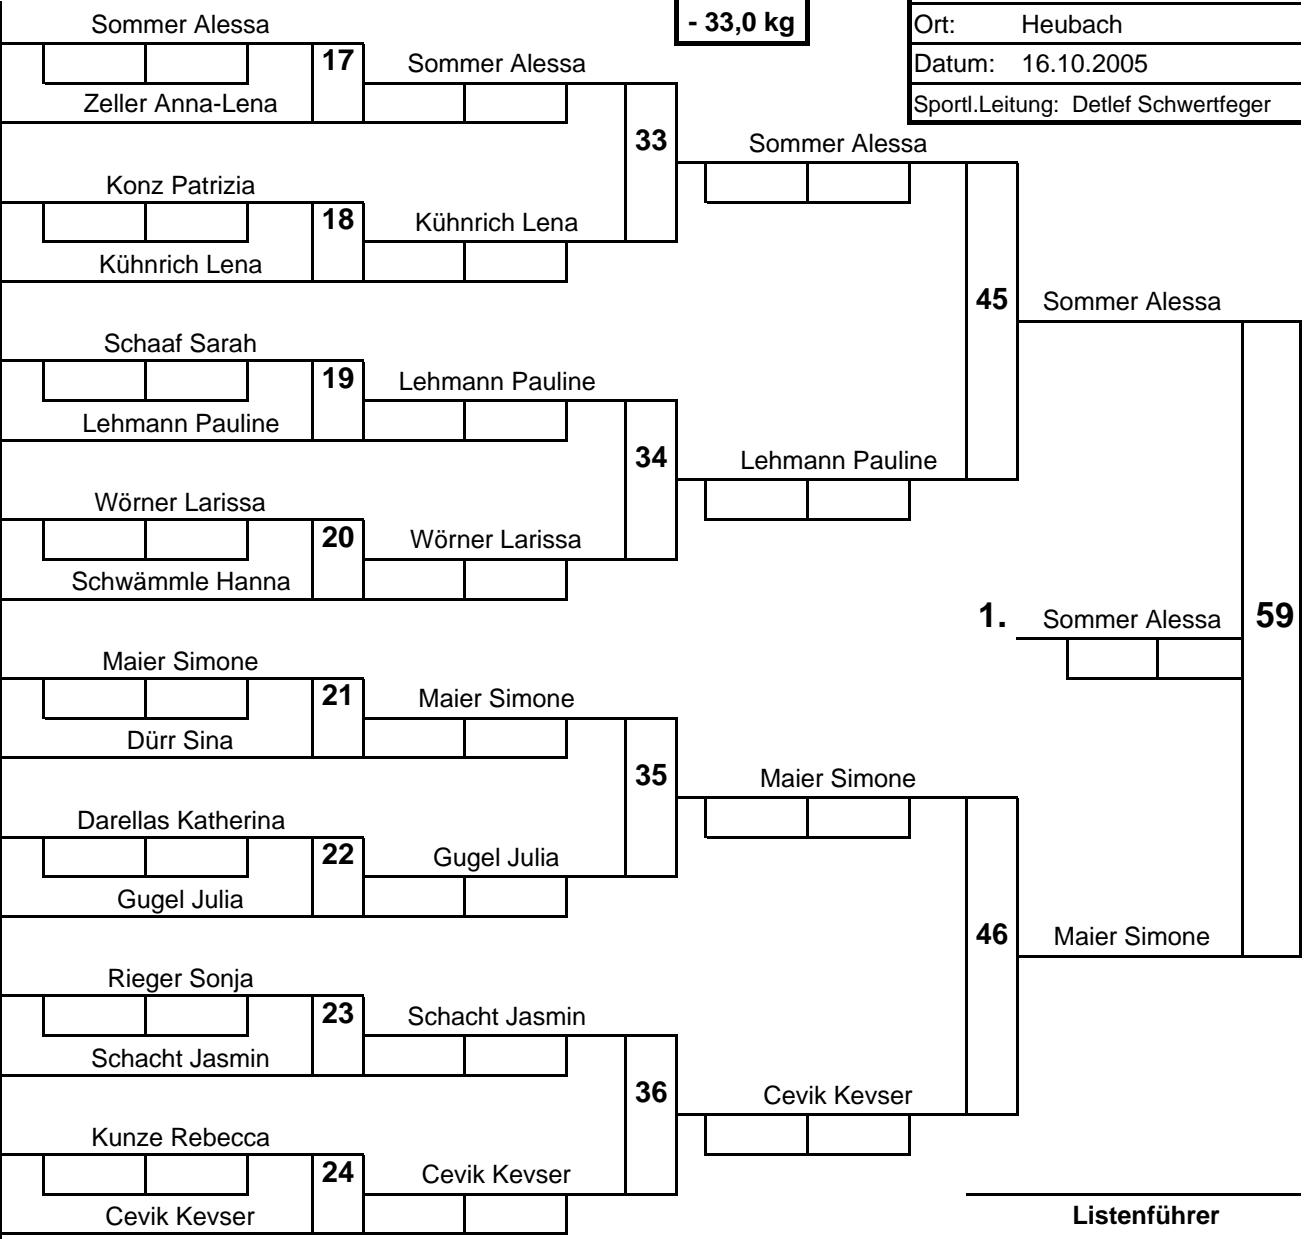

U12 w
- 33,0 kg

Art: Württ. EM U12
 Ort: Heubach
 Datum: 16.10.2005
 Sportl.Leitung: Detlef Schwertfeger

1	Sommer Alessa	SV Winnenden	1
17		0	
9		0	
25	Zeller Anna-Lena	JSV Tübingen	2
5	Konz Patrizia	SV Böblingen	3
21		0	
13	Maier Larissa	SS Kustusch	4
29	Kühnrich Lena	FA Göppingen	4
3	Schaaf Sarah	KSV Esslingen	5
19		0	
11		0	
27	Lehmann Pauline	JSV Tübingen	6
7	Wörner Larissa	TV Flein	7
23		0	
15		0	
31	Schwämmle Hanna	JSV Tübingen	8
2	Maier Simone	SV Fellbach	9
18		0	
10	Dürr Sina	TSGV Albershausen	10
26	Martin Madeleine	TV Rottenburg	10
6	Darellas Katherina	TSV Rohr	11
22		0	
14		0	
30	Gugel Julia	JSV Tübingen	12
4	Rieger Sonja	TSG Backnang	13
20		0	
12		0	
28	Schacht Jasmin	JC Weingarten	14
8	Kunze Rebecca	VfL Sindelfingen	15
24		0	
16		0	
32	Cevik Kevser	SS Kustusch	16

U12 w
- 33,0 Kg

Pl.	Name
1.	Sommer Alessa
2.	Maier Simone
3.	Cevik Kevser
	Schwämmle Hanna

Pl.	Name
5.	Kühnrich Lena
	Lehmann Pauline
7.	Rieger Sonja
	Zeller Anna-Lena