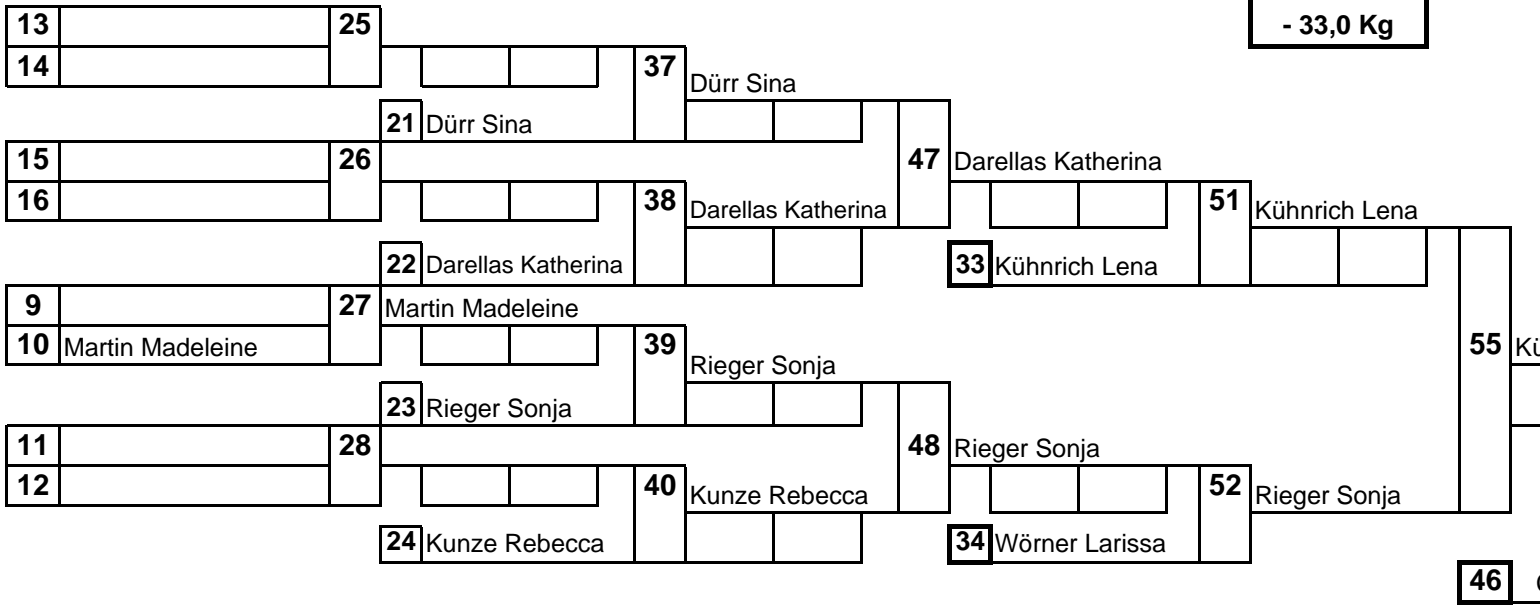

U12 w
- 33,0 kg

Art: Württ. EM U12
 Ort: Heubach
 Datum: 16.10.2005
 Sportl.Leitung: Detlef Schwertfeger

1	Sommer Alessa	SV Winnenden	1
17		0	
9		0	
25	Zeller Anna-Lena	JSV Tübingen	2
5	Konz Patrizia	SV Böblingen	3
21		0	
13	Maier Larissa	SS Kustusch	4
29	Kühnrich Lena	FA Göppingen	4
3	Schaaf Sarah	KSV Esslingen	5
19		0	
11		0	
27	Lehmann Pauline	JSV Tübingen	6
7	Wörner Larissa	TV Flein	7
23		0	
15		0	
31	Schwämmle Hanna	JSV Tübingen	8
2	Maier Simone	SV Fellbach	9
18		0	
10	Dürr Sina	TSGV Albershausen	10
26	Martin Madeleine	TV Rottenburg	10
6	Darellas Katherina	TSV Rohr	11
22		0	
14		0	
30	Gugel Julia	JSV Tübingen	12
4	Rieger Sonja	TSG Backnang	13
20		0	
12		0	
28	Schacht Jasmin	JC Weingarten	14
8	Kunze Rebecca	VfL Sindelfingen	15
24		0	
16		0	
32	Cevik Kevser	SS Kustusch	16

U12 w
- 33,0 Kg

Pl.	Name
1.	Sommer Alessa
2.	Maier Simone
3.	Cevik Kevser
	Schwämmle Hanna

Pl.	Name
5.	Kühnrich Lena
	Lehmann Pauline
7.	Rieger Sonja
	Zeller Anna-Lena